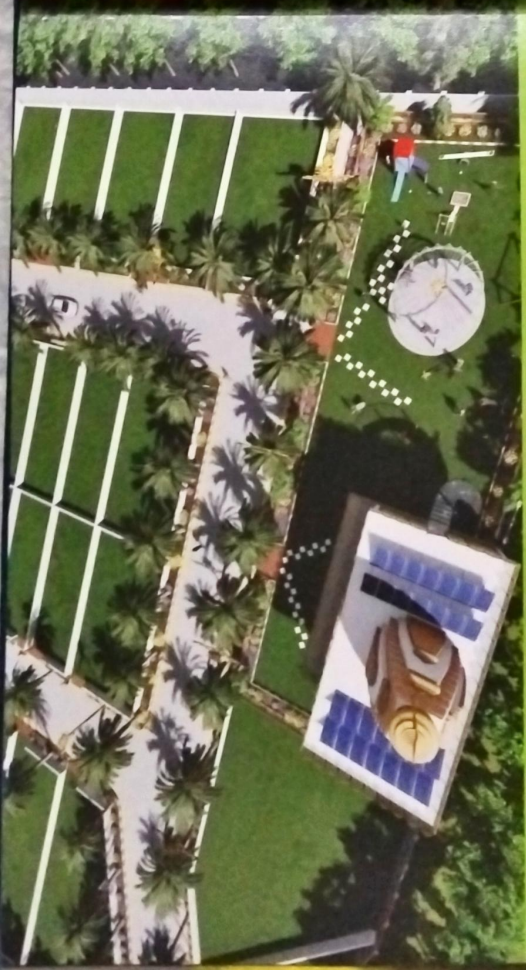

PLUGGING NETWORK CABLE

जीवन का हर पल
खुबसूरत है यहाँ